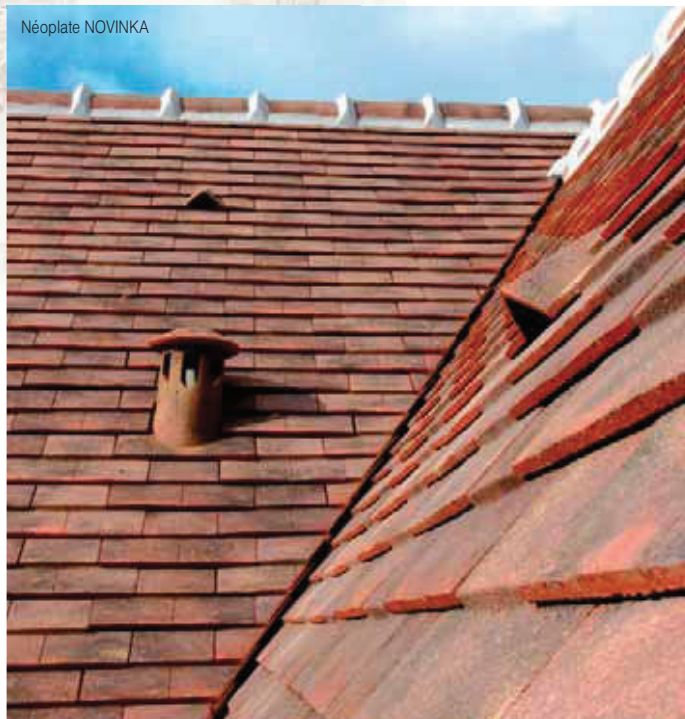

Novinkou medzi typmi južanskej architektúry bude typ Médiane Plus - nový rad strešných krytín, ktorý je výsledkom dlhoročných experimentov. Vyznačuje sa jednoduchou inštaláciou a estetickou tradičných krytín typu Canal. V prípade tejto novinky spoločnosti Imerys TC je motto: „Ona vie všetko“ - naozaj namieste. Je tomu tak aj vďaka jednoduchosti inštalácie a jemnosti estetiky. Je ideálnym riešením pre novostavby ako aj pre rekonštrukcie, ktorým dodáva nádych individuality juhu.

Ocenená cenou za inováciu BATACTU 2011 je Néoplate - najnovší výsledok výskumu zameraného na inováciu tradičných typov bezfalcových bobroviek. Pri pokládke na streche dokáže ušetriť až 35 % času, pričom ponúka estetiku a šarm malej tradičnej bezfalcovej bobrovky vo veľkom formáte. Navrhlo a vyvinulo ju výskumné oddelenie koncernu. Je to škridla, tzv 3 v 1 - ponúka všetky výhody plochej bezfalcovej bobrovky, špeciálne dvojité bočné odvodnenie zaisťujúce vysokú úroveň tesnenia a odvodnenia a súčasne sa svojou flexibilitou dokáže prispôsobiť mnohým strešným konfiguráciám. Variabilnosť v tomto prípade zaručuje rovnaké príslušenstvo, ktoré

Médiane Plus Paysage

Pleinsud - nová farba emporda

Néoplate

Pleinsud - nová farba rouergue

Néoplate NOVINKA

Omega 10 Mistral

je vhodné aj pre typ Plate Pressée 17x27. Táto novinka, medzi tradičnými tvarmi krytín, odhaľuje a vyzdvihuje bohatosť tradícií.

dokonalnej estetiky a rýchlosťou uloženia na strechu.

Samozrejme, spoločnosť Villatesta nezabúda ani na obnovu svojich najpredávanejších typov škridiel. K najobľúbenejším krytinám južanského typu patrí Plein Sud, v prípade ktorého došlo k oživeniu farebnej palety, a tak je možnosť výberu dvoch nových farebných odtieňov - Rouergue a Emporda. V ich podaní strecha určite zostane dominantou.